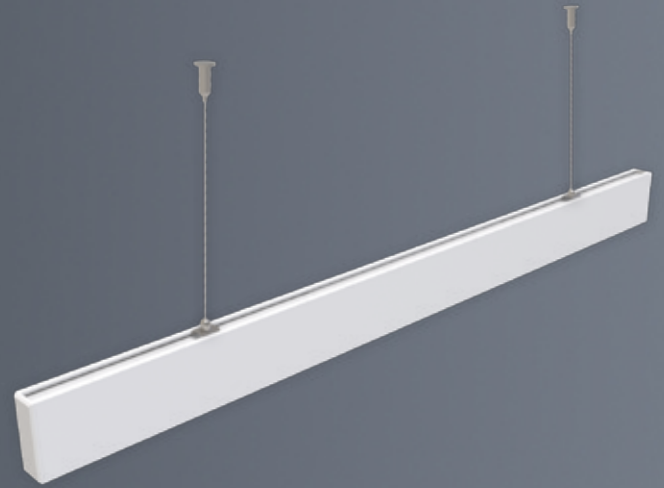

office
ficha técnica
datasheet

ref. 5551182

Nombre / Name	office c/alimentación • luminaria lineal
Referencia / Reference	5551182
Materiales / Materials	Aluminio+acero+PC / Aluminum+steel+PC
Difusor / Diffuser	PC
Potencia / Power	50W
Temperatura de color / Color temperature	4000K
Flujo luminoso / Luminous flux	5100lm
Dimable / Dimmable	No
Ángulo de apertura / Beam angle	97°
Ángulo de inclinación / Inclination angle	-
IP	20
I.K.	05
F.P	>0,9
UGR	>22
IRC	>80
Chip	OSRAM 2835
Driver	i-TEC series non-flicker High Quality
Vida media (duración) / Average life	50,000h
Clase energética / Energy class	A+
Aislamiento eléctrico / Electrical isolation	Clase I / Class I
Colores / Colors	Blanco / White
Medida exterior / Product size	1185mm x 28mm x 68mm
Protección contra Sobretensiones / surge protection	1,5kV
Tª (ambiente/trabajo) / Tª (enviroment/work)	-25°C ~ 45°C
Input	AC180 ~ 260V
Output	DC150 ~ 165V
Frecuencia / Frequency	50/60Hz
Peso / Weight	1,5kg
Certificados / Certificates	CE&RoHS
Garantía / Warranty	2 años / 2 years