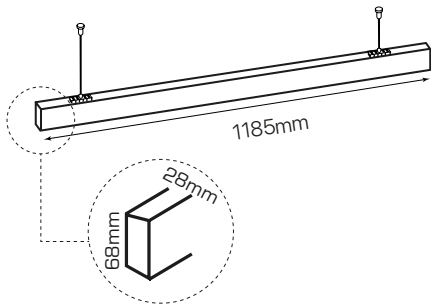

office
ficha técnica
datasheet

ref. 5551182

Nombre / Name	office c/alimentación • luminaria lineal
Referencia / Reference	5551182
Materiales / Materials	Aluminio+acero+PC / Aluminum+steel+PC
Difusor / Diffuser	PC
Potencia / Power	50W
Temperatura de color / Color temperature	4000K
Flujo luminoso / Luminous flux	5100lm
Dimable / Dimmable	No
Ángulo de apertura / Beam angle	97°
Ángulo de inclinación / Inclination angle	-
IP	20
I.K.	05
F.P	>0,9
UGR	>22
IRC	>80
Chip	OSRAM 2835
Driver	i-TEC series non-flicker High Quality
Vida media (duración) / Average life	50,000h
Clase energética / Energy class	A+
Aislamiento eléctrico / Electrical isolation	Clase I / Class I
Colores / Colors	Blanco / White
Medida exterior / Product size	1185mm x 28mm x 68mm
Protección contra Sobretensiones / surge protection	1,5kV
Tª (ambiente/trabajo) / Tª (enviroment/work)	-25°C ~ 45°C
Input	AC180 ~ 260V
Output	DC150 ~ 165V
Frecuencia / Frequency	50/60Hz
Peso / Weight	1,5kg
Certificados / Certificates	CE&RoHS
Garantía / Warranty	2 años / 2 years